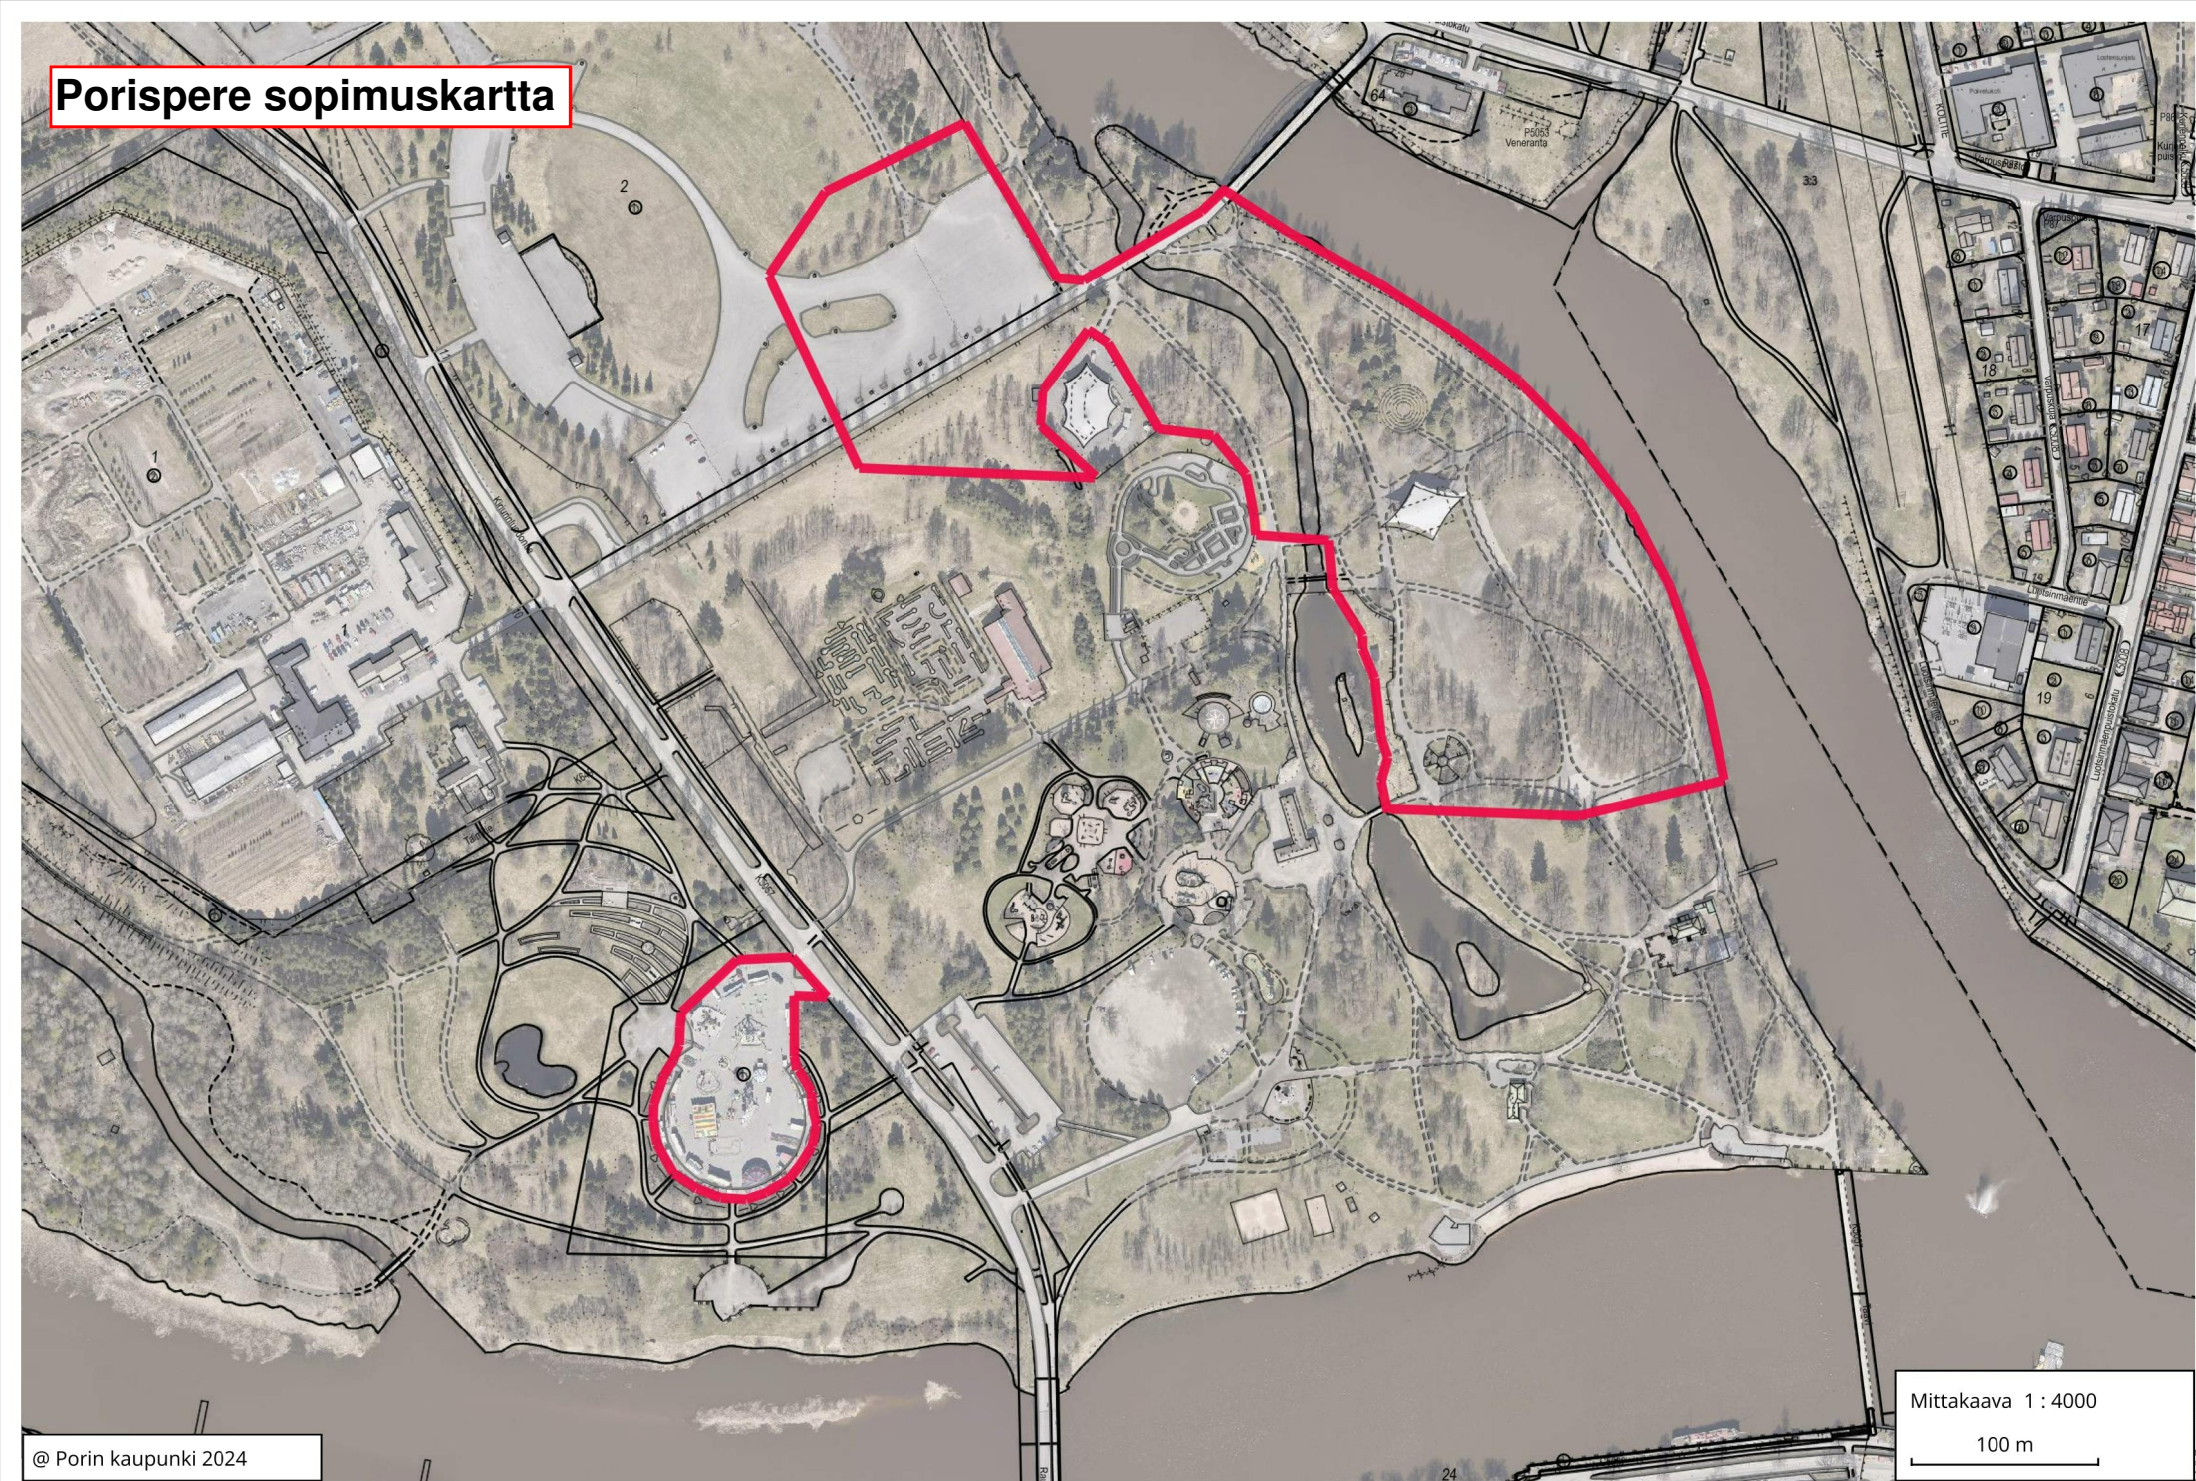

# Porispere sopimuskartta

Mittakaava 1 : 4000

100 m